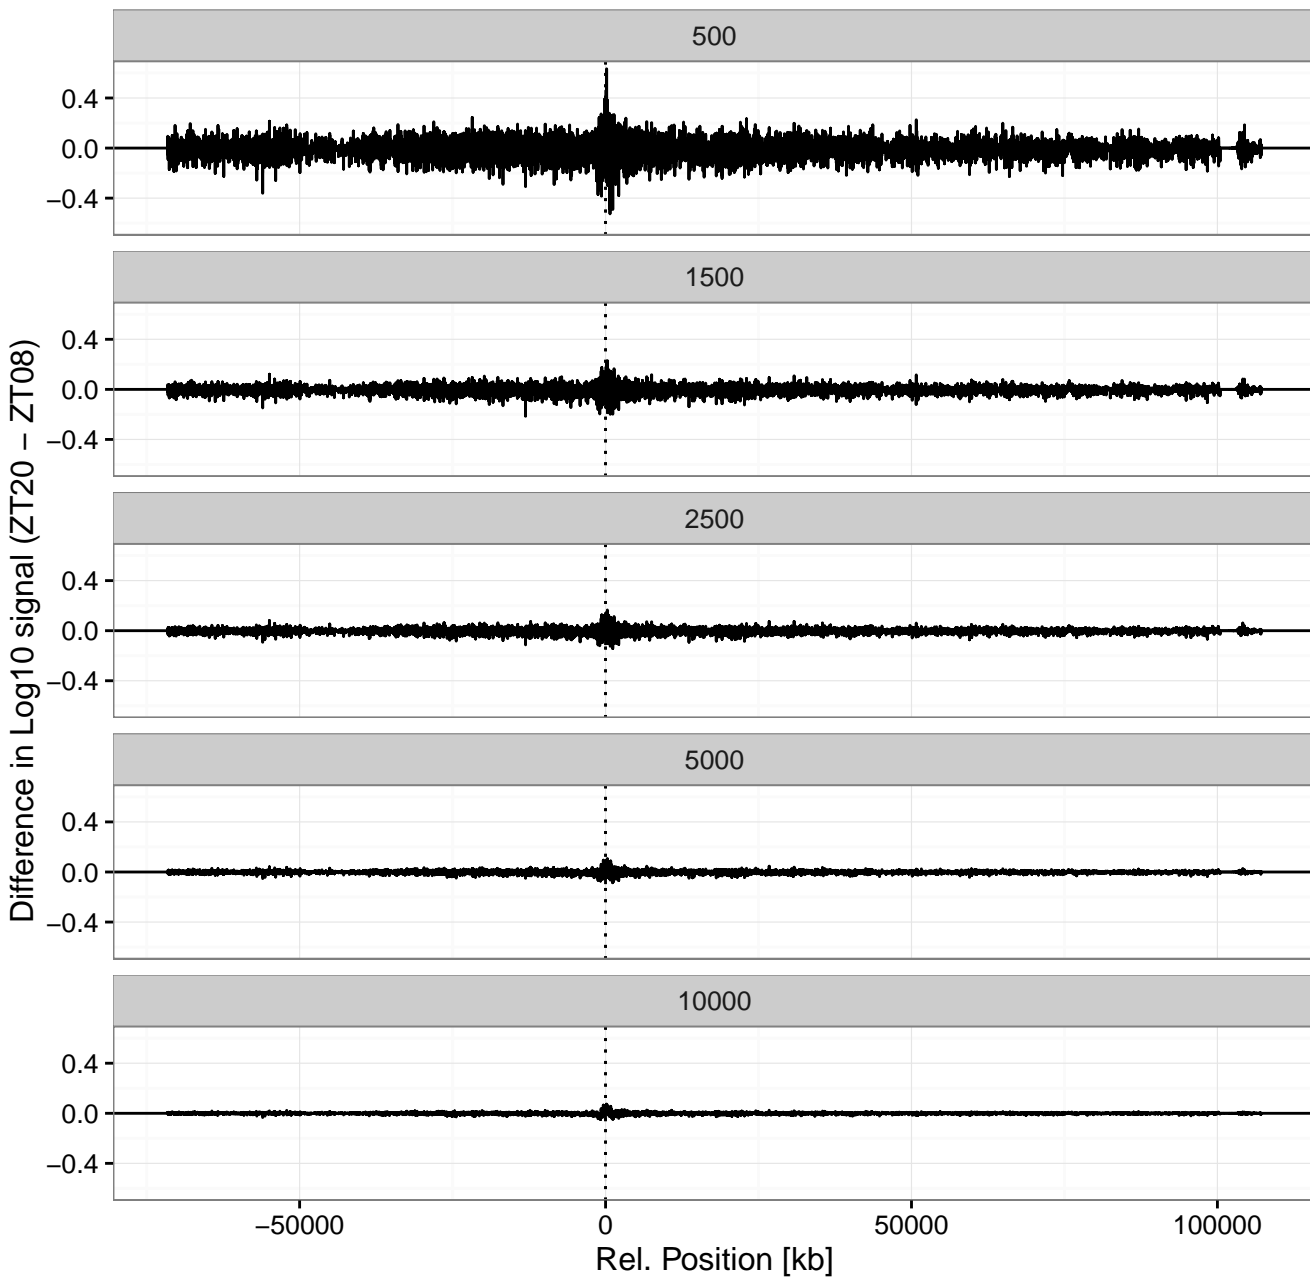

Bait: HOXD4 Tiss: Liver Geno: WT

Bait: HOXD4 Tiss: Liver Geno: WT

Bait: HOXD4 Tiss: Liver Geno: WT

Bait: HOXD4 Tiss: Liver Geno: WT

Bait: HOXD4 Tiss: Liver Geno: WT

Bait: HOXD4 Tiss: Liver Geno: KO

Bait: HOXD4 Tiss: Liver Geno: KO

Bait: HOXD4 Tiss: Liver Geno: KO

Bait: HOXD4 Tiss: Liver Geno: KO

Bait: HOXD4 Tiss: Liver Geno: KO