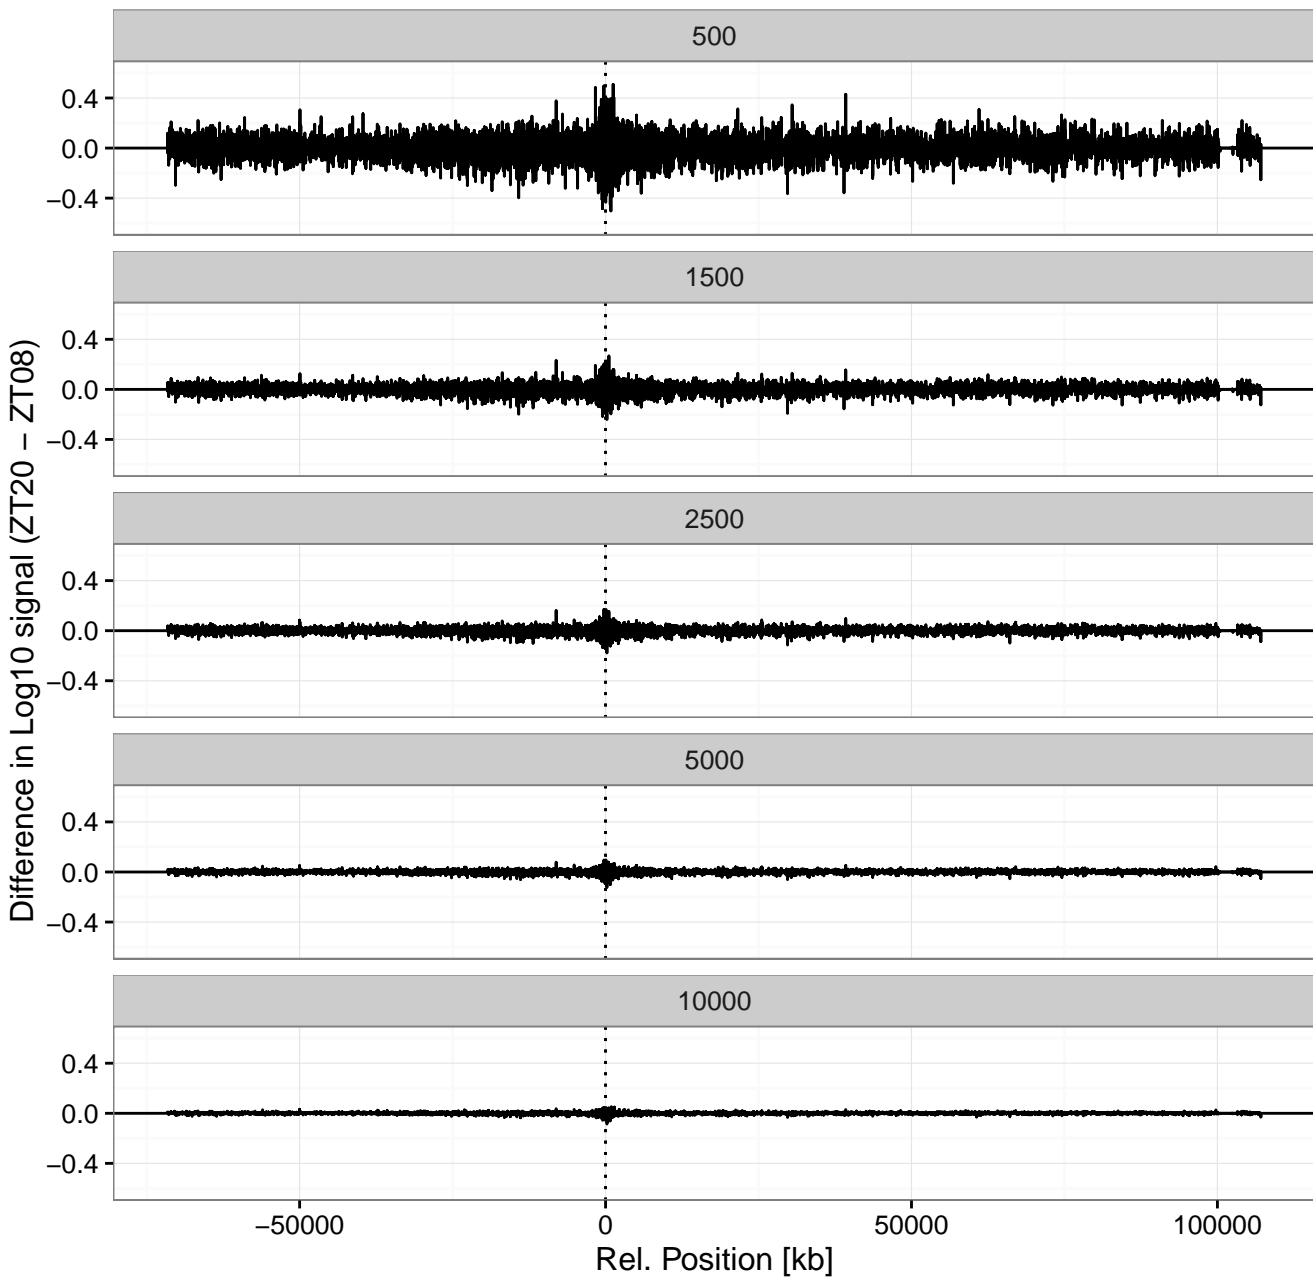

Bait: HOXD4 Tiss: Liver Geno: WT

Bait: HOXD4 Tiss: Liver Geno: WT

Bait: HOXD4 Tiss: Liver Geno: WT

Bait: HOXD4 Tiss: Liver Geno: WT

Bait: HOXD4 Tiss: Liver Geno: WT

Bait: HOXD4 Tiss: Liver Geno: KO

Bait: HOXD4 Tiss: Liver Geno: KO

Bait: HOXD4 Tiss: Liver Geno: KO

Bait: HOXD4 Tiss: Liver Geno: KO

Bait: HOXD4 Tiss: Liver Geno: KO