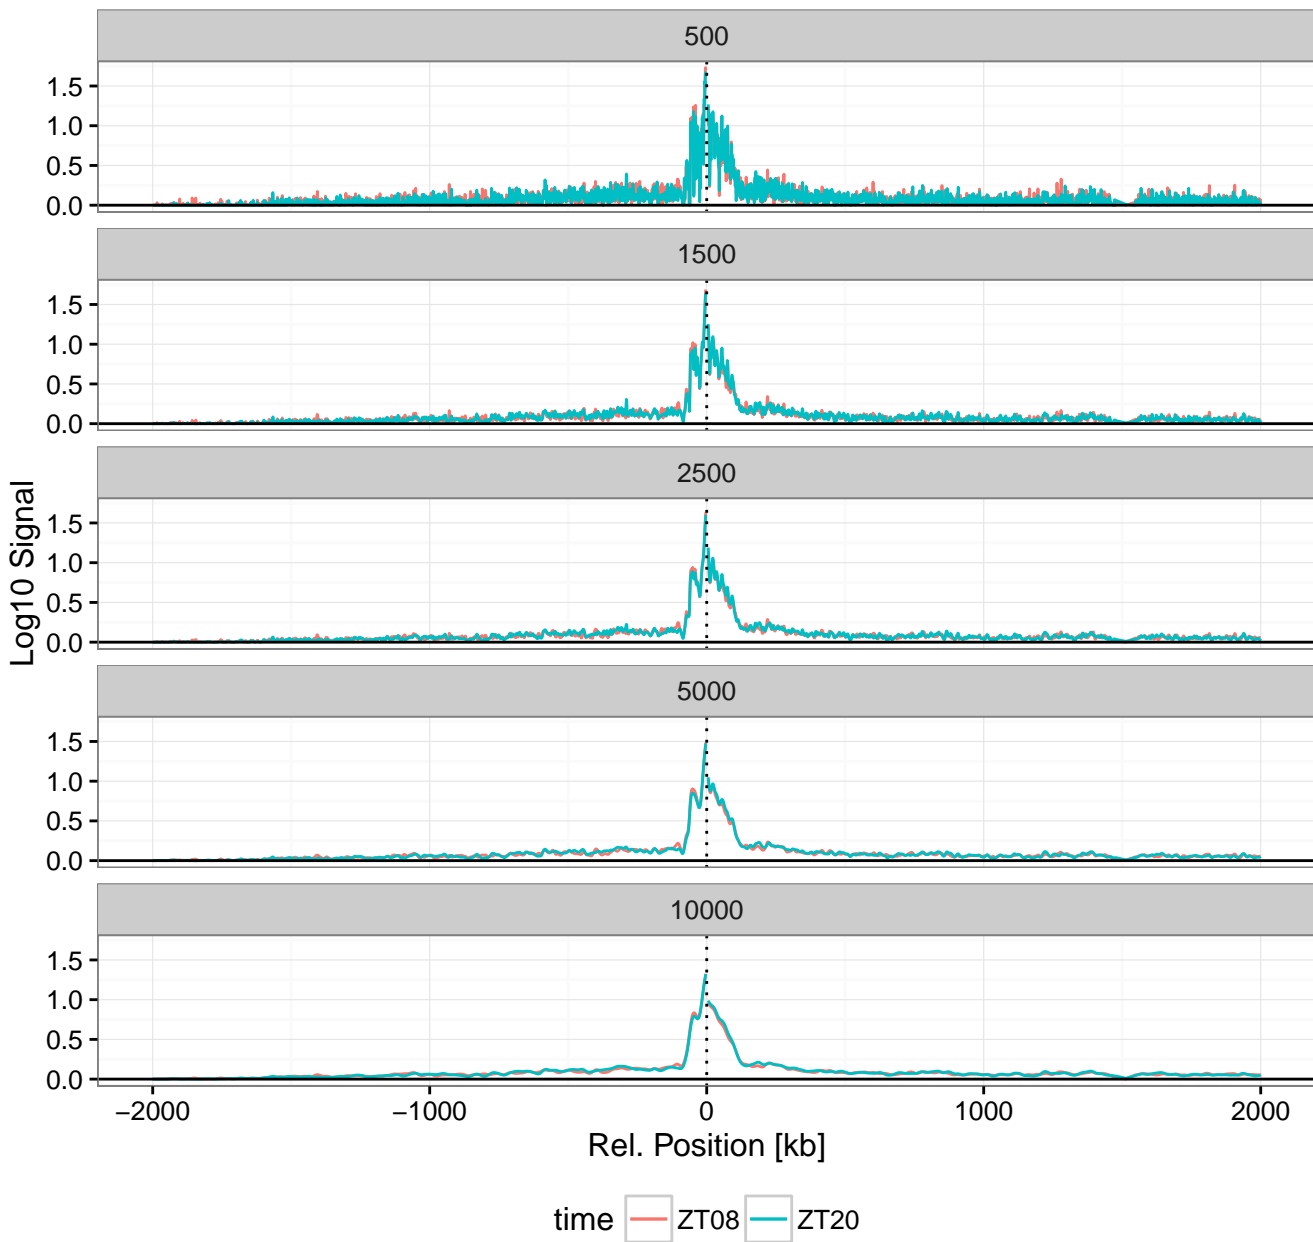

# Bait: POR Tiss: Liver Geno: WT

# Bait: POR Tiss: Liver Geno: WT

Bait: POR Tiss: Liver Geno: WT

# Bait: POR Tiss: Liver Geno: KO