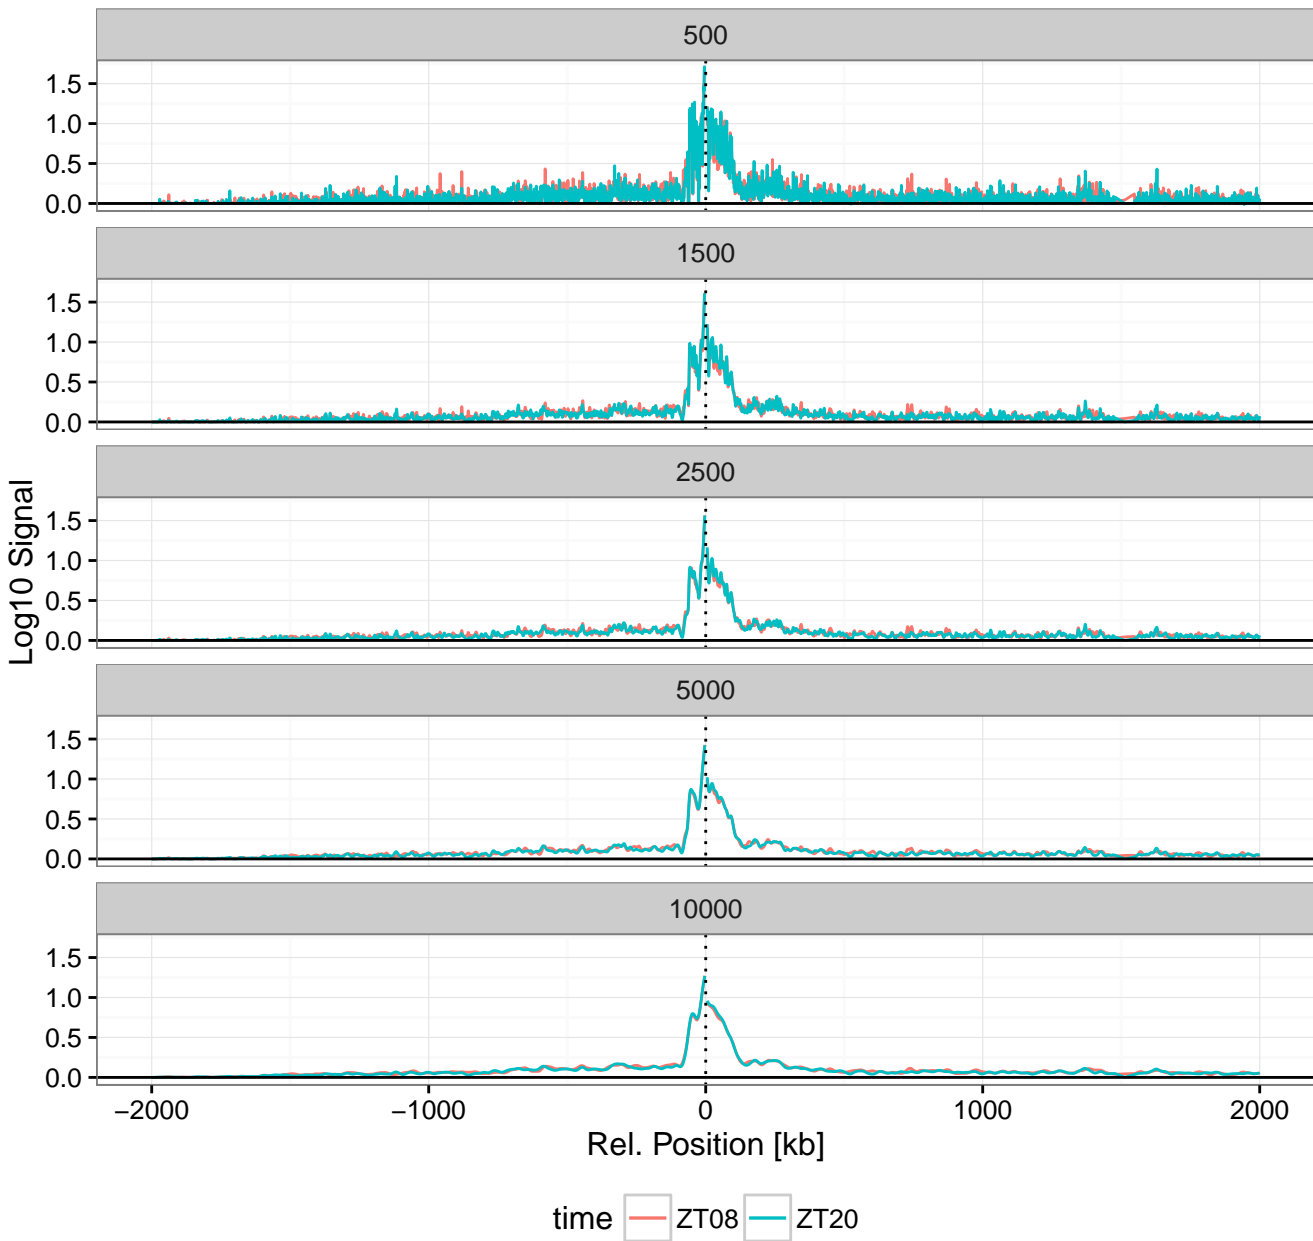

# Bait: POR Tiss: Liver Geno: WT

# Bait: POR Tiss: Liver Geno: WT

Bait: POR Tiss: Liver Geno: WT

# Bait: POR Tiss: Liver Geno: KO