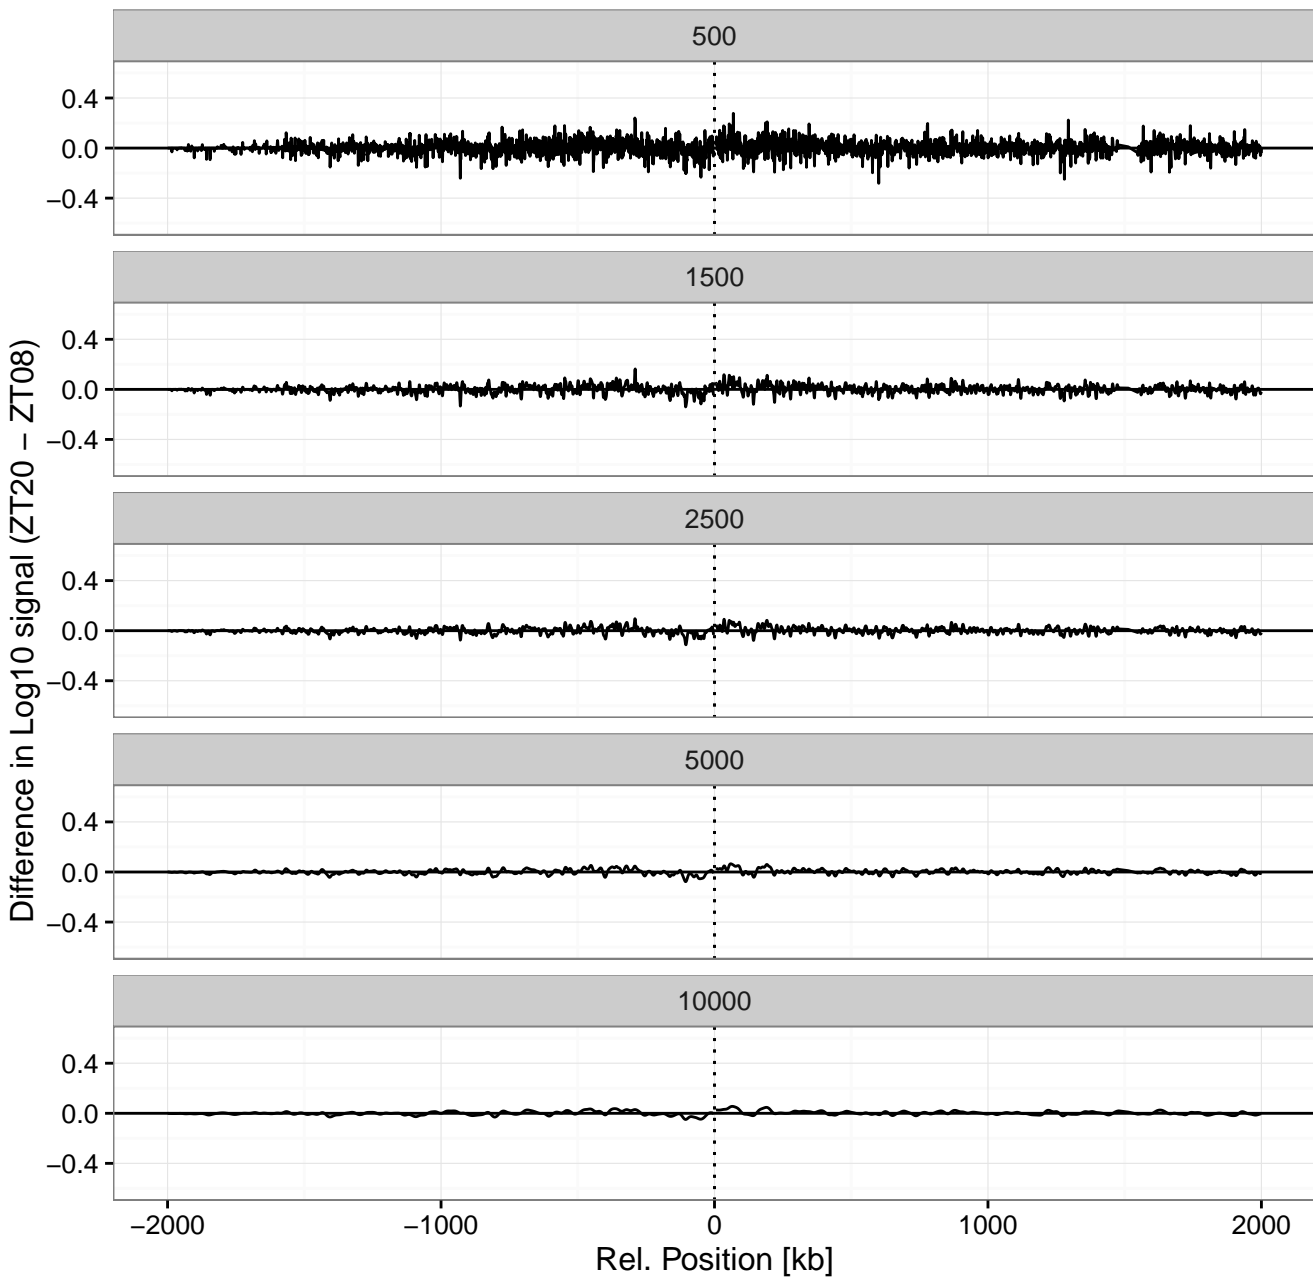

# Bait: POR Tiss: Liver Geno: WT

# Bait: POR Tiss: Liver Geno: WT

Bait: POR Tiss: Liver Geno: WT