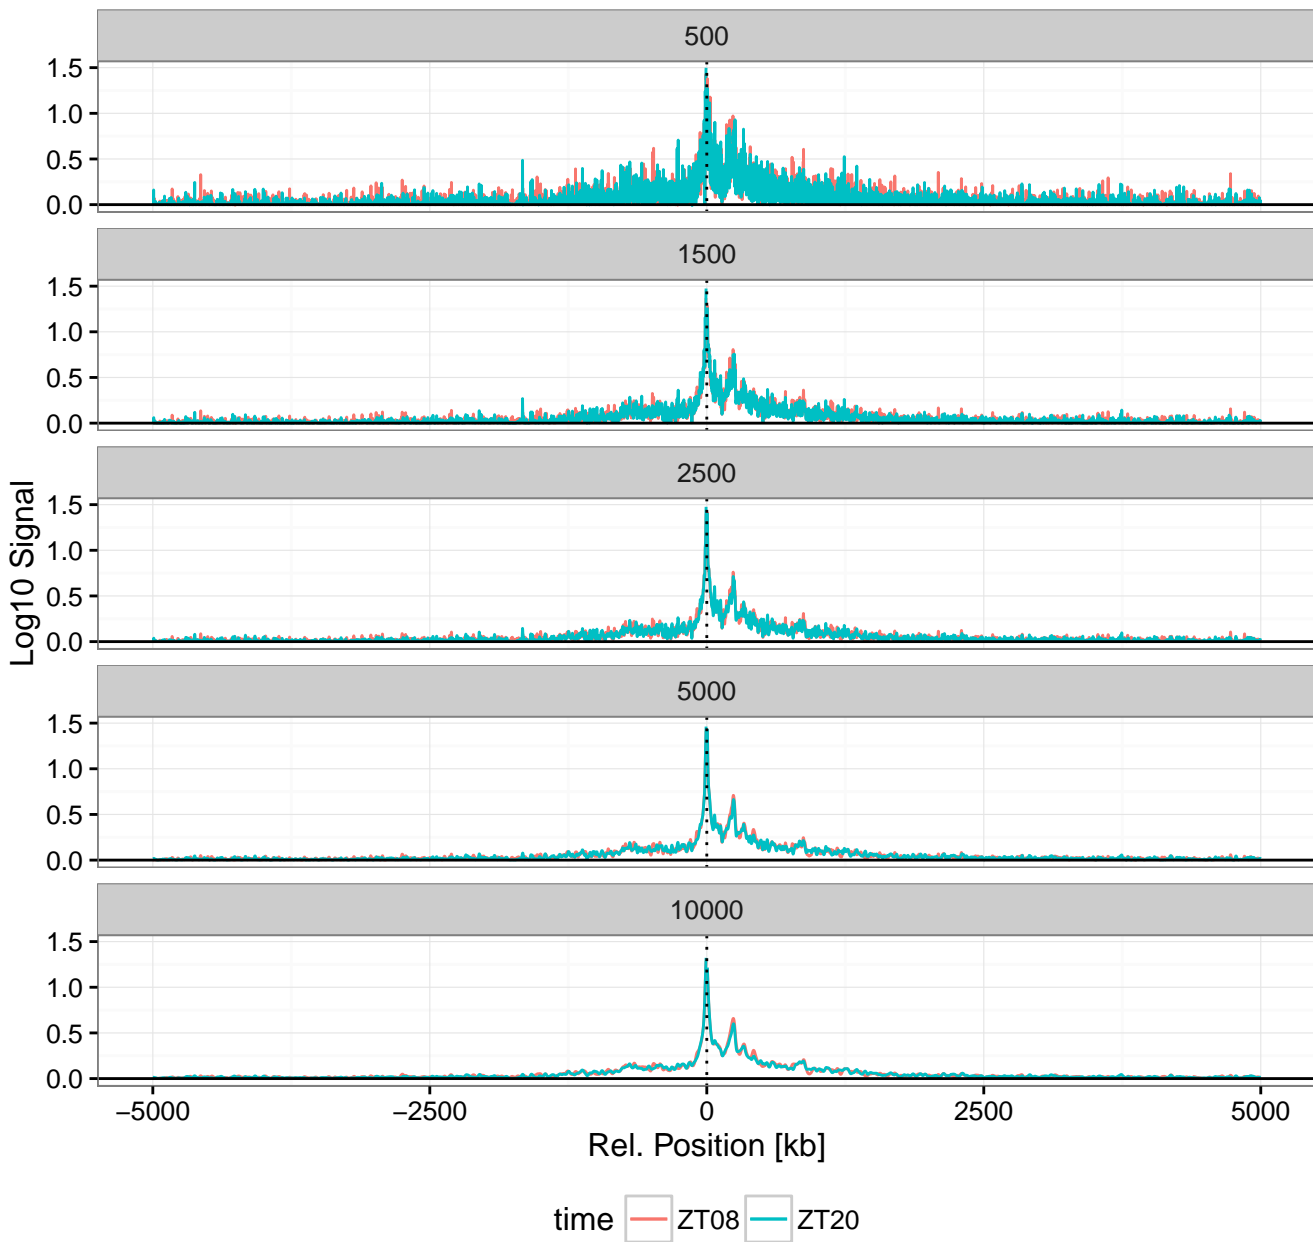

Bait: HOXD4 Tiss: Liver Geno: WT

Bait: HOXD4 Tiss: Liver Geno: WT

Bait: HOXD4 Tiss: Liver Geno: WT

Bait: HOXD4 Tiss: Liver Geno: WT

Bait: HOXD4 Tiss: Liver Geno: WT

Bait: HOXD4 Tiss: Liver Geno: KO

Bait: HOXD4 Tiss: Liver Geno: KO

Bait: HOXD4 Tiss: Liver Geno: KO

Bait: HOXD4 Tiss: Liver Geno: KO

Bait: HOXD4 Tiss: Liver Geno: KO