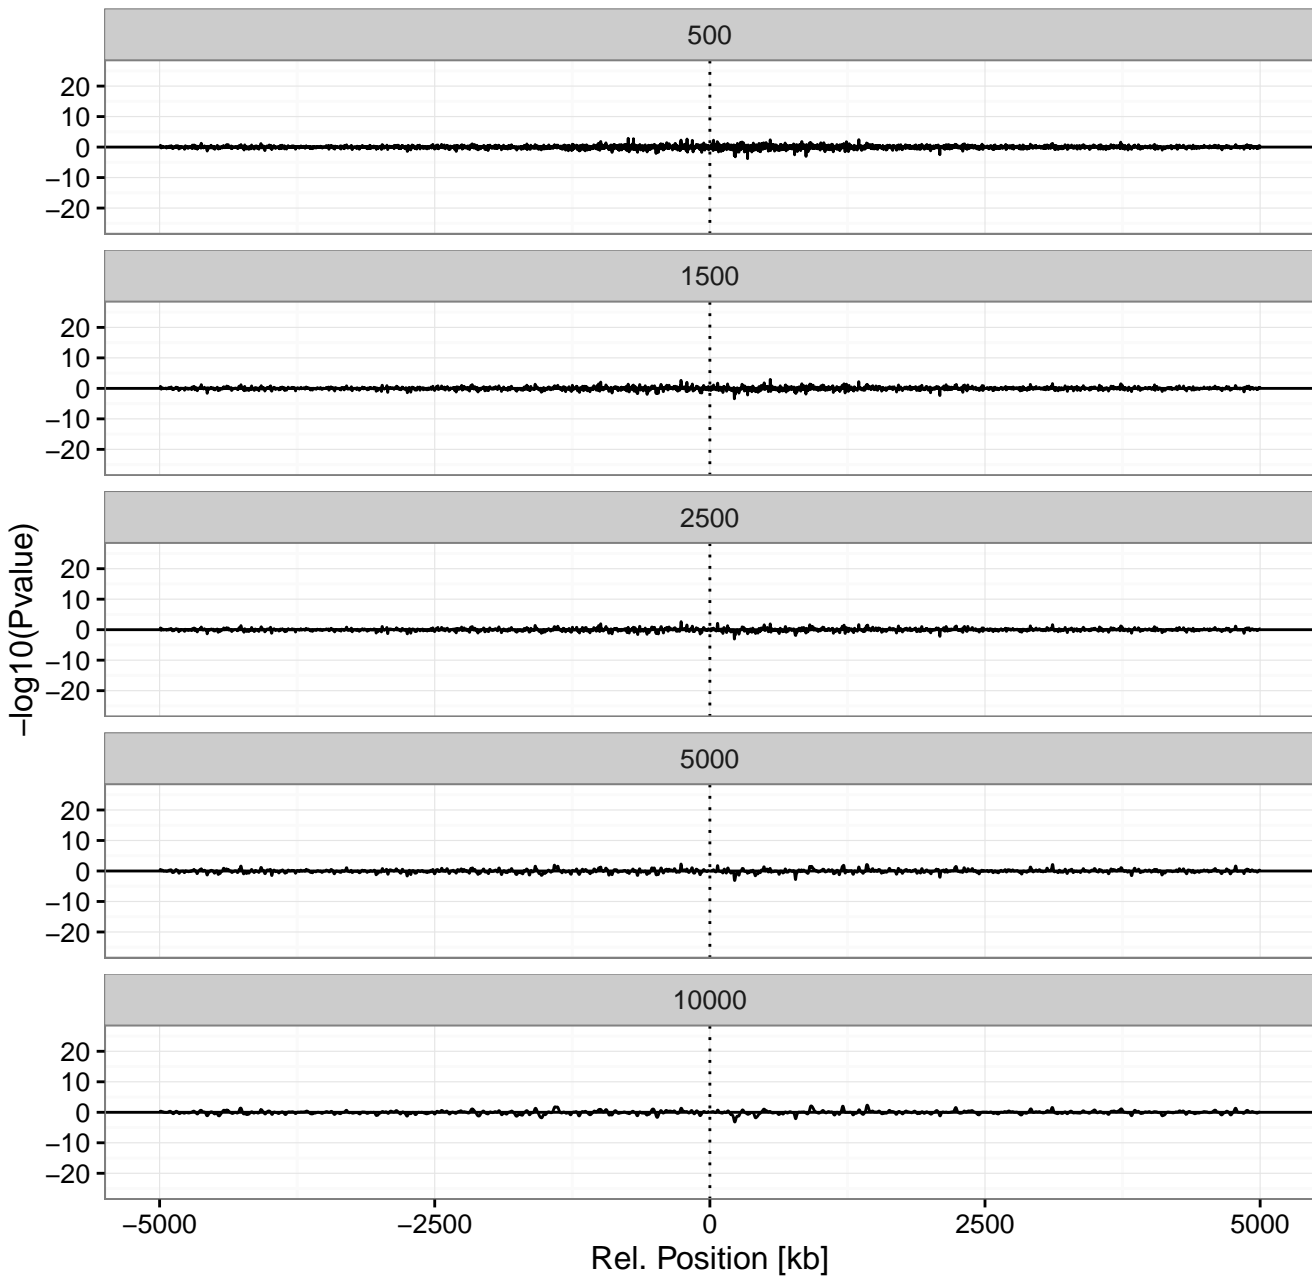

Bait: HOXD4 Tiss: Liver Geno: WT

Bait: HOXD4 Tiss: Liver Geno: WT

Bait: HOXD4 Tiss: Liver Geno: WT

Bait: HOXD4 Tiss: Liver Geno: WT

Bait: HOXD4 Tiss: Liver Geno: WT

Bait: HOXD4 Tiss: Liver Geno: KO

Bait: HOXD4 Tiss: Liver Geno: KO

Bait: HOXD4 Tiss: Liver Geno: KO

Bait: HOXD4 Tiss: Liver Geno: KO

Bait: HOXD4 Tiss: Liver Geno: KO