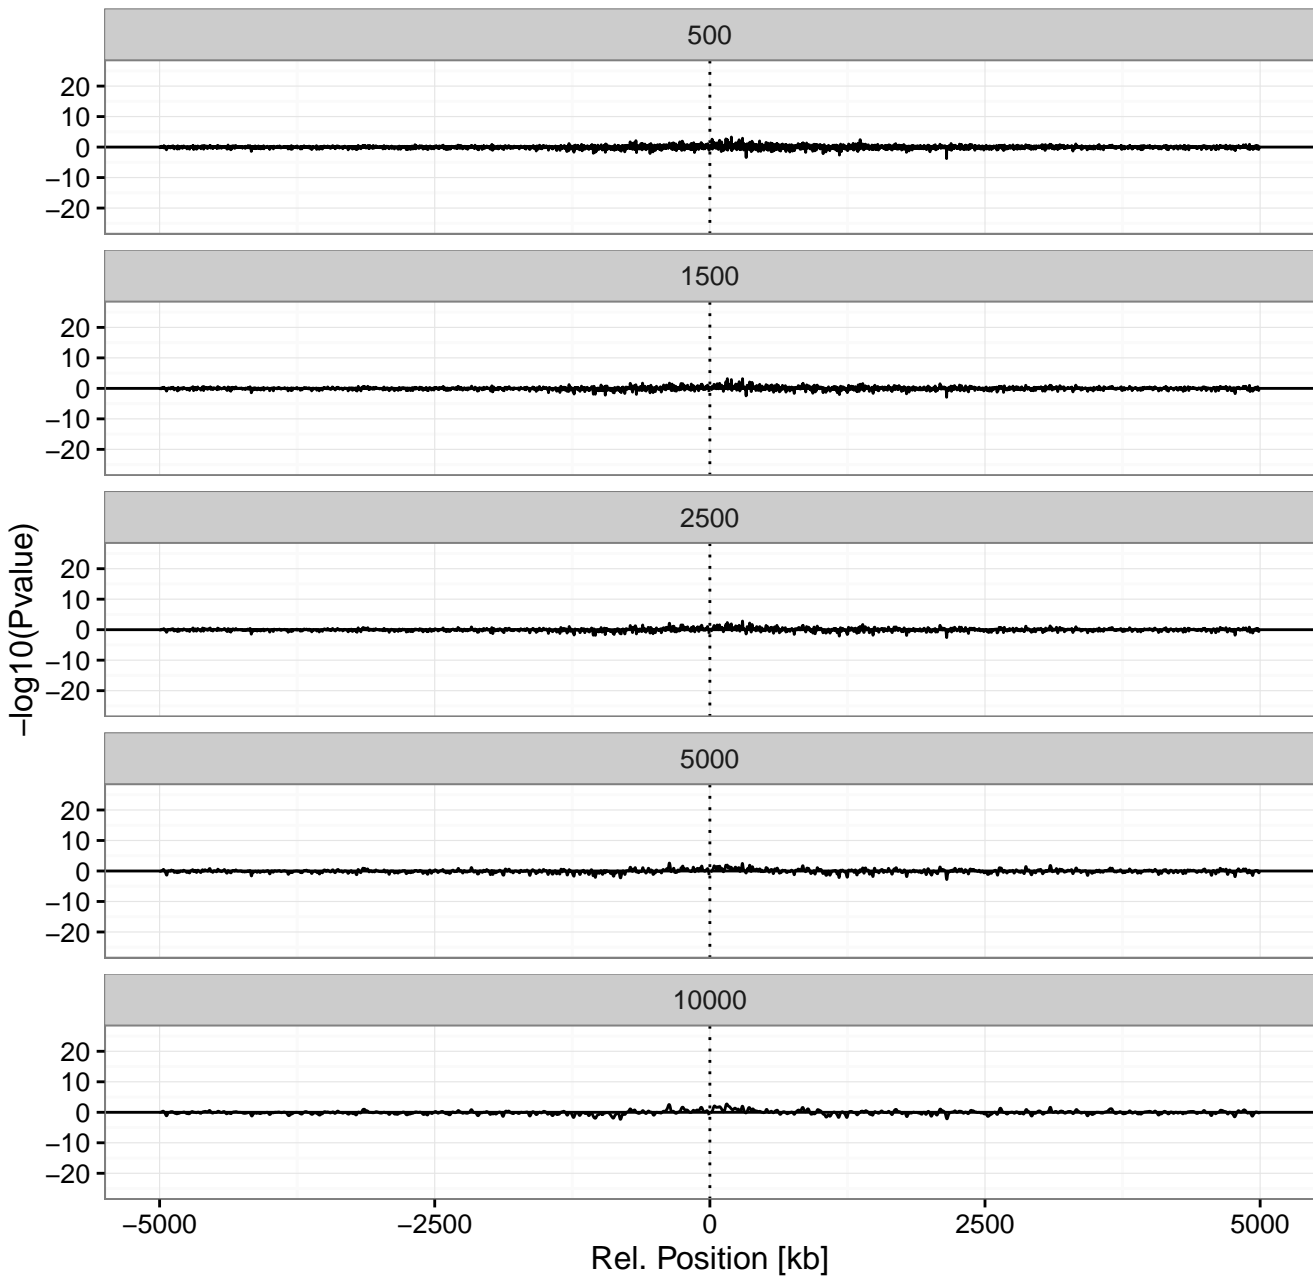

Bait: HOXD4 Tiss: Liver Geno: WT

Bait: HOXD4 Tiss: Liver Geno: WT

Bait: HOXD4 Tiss: Liver Geno: WT

Bait: HOXD4 Tiss: Liver Geno: WT

Bait: HOXD4 Tiss: Liver Geno: WT

Bait: HOXD4 Tiss: Liver Geno: KO

Bait: HOXD4 Tiss: Liver Geno: KO

Bait: HOXD4 Tiss: Liver Geno: KO

Bait: HOXD4 Tiss: Liver Geno: KO

Bait: HOXD4 Tiss: Liver Geno: KO