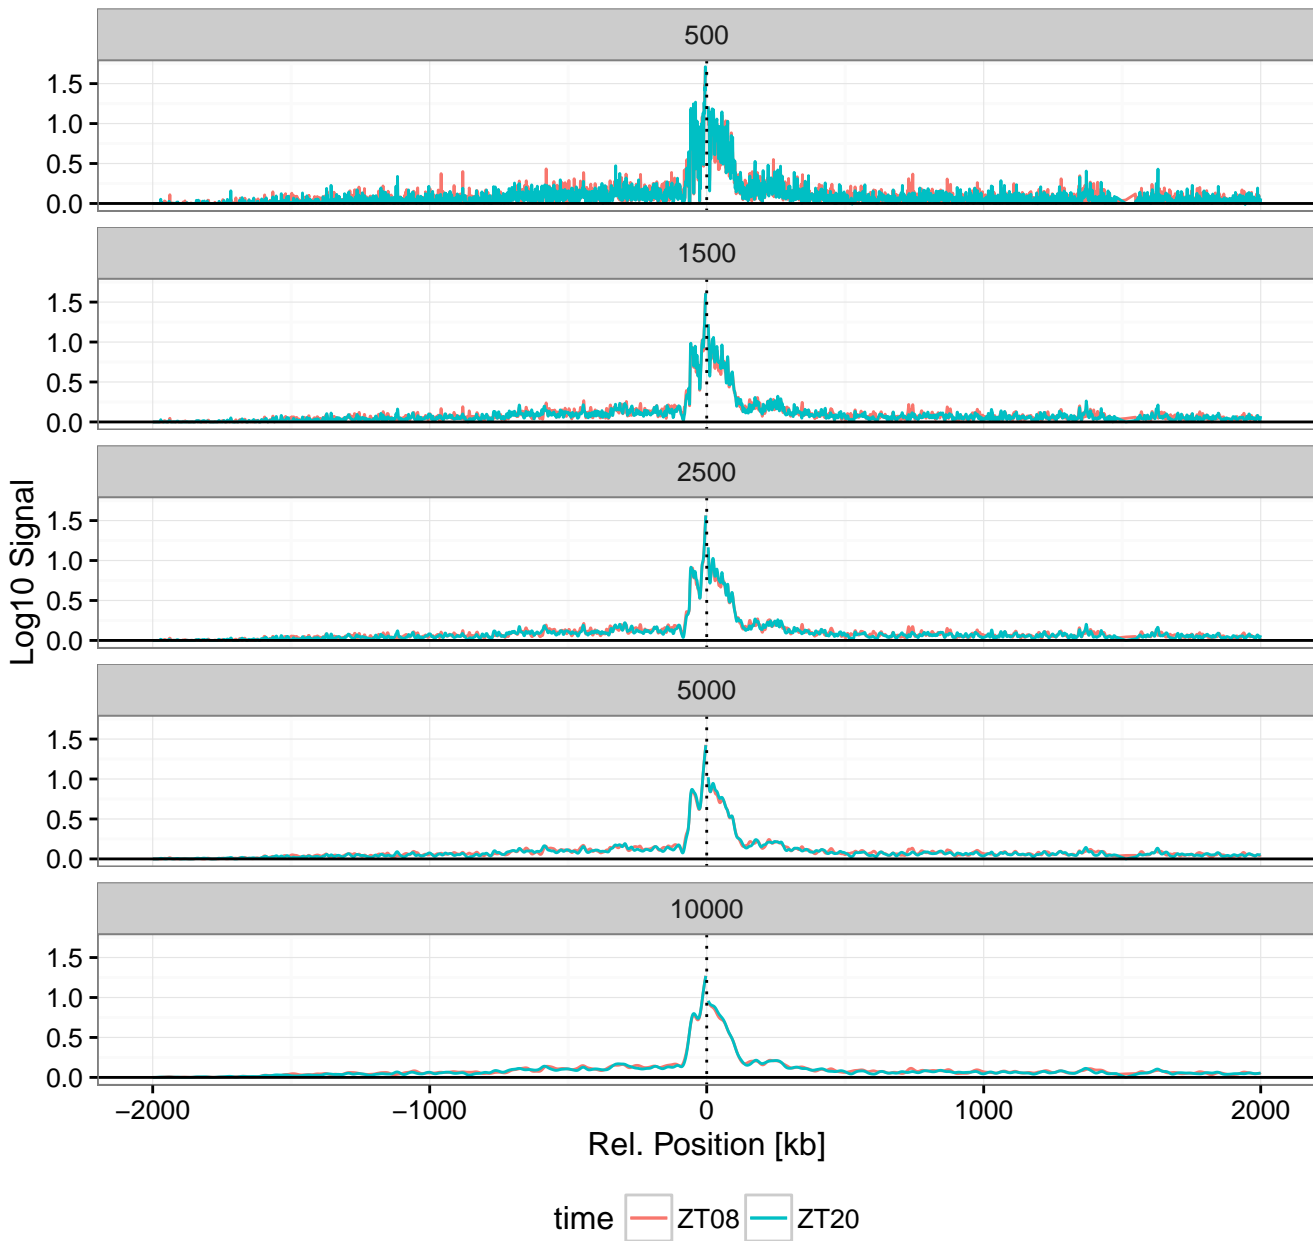

Bait: POR Tiss: Liver Geno: WT

Bait: POR Tiss: Liver Geno: WT

Bait: POR Tiss: Liver Geno: WT

Bait: POR Tiss: Liver Geno: WT

Bait: POR Tiss: Liver Geno: WT

Bait: POR Tiss: Liver Geno: KO

Bait: POR Tiss: Liver Geno: KO

Bait: POR Tiss: Liver Geno: KO

Bait: POR Tiss: Liver Geno: KO

Bait: POR Tiss: Liver Geno: KO