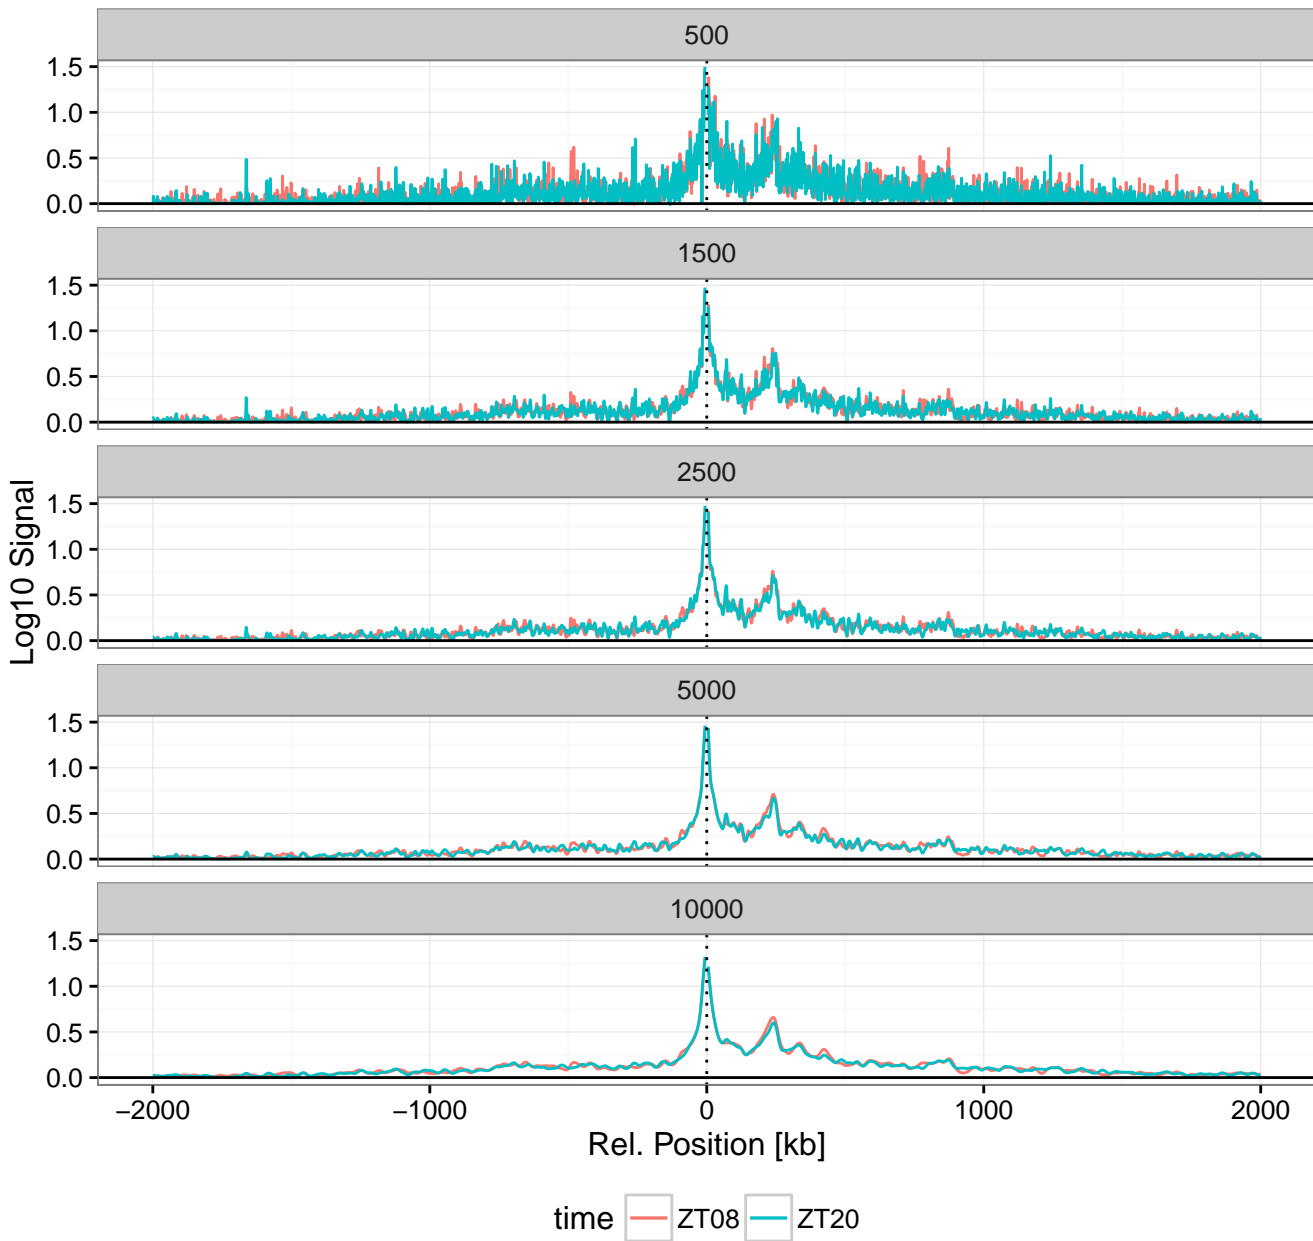

# Bait: HOXD4 Tiss: Liver Geno: WT

Bait: HOXD4 Tiss: Liver Geno: WT

Bait: HOXD4 Tiss: Liver Geno: WT

Bait: HOXD4 Tiss: Liver Geno: WT

Bait: HOXD4 Tiss: Liver Geno: WT

# Bait: HOXD4 Tiss: Liver Geno: KO

# Bait: HOXD4 Tiss: Liver Geno: KO

Bait: HOXD4 Tiss: Liver Geno: KO