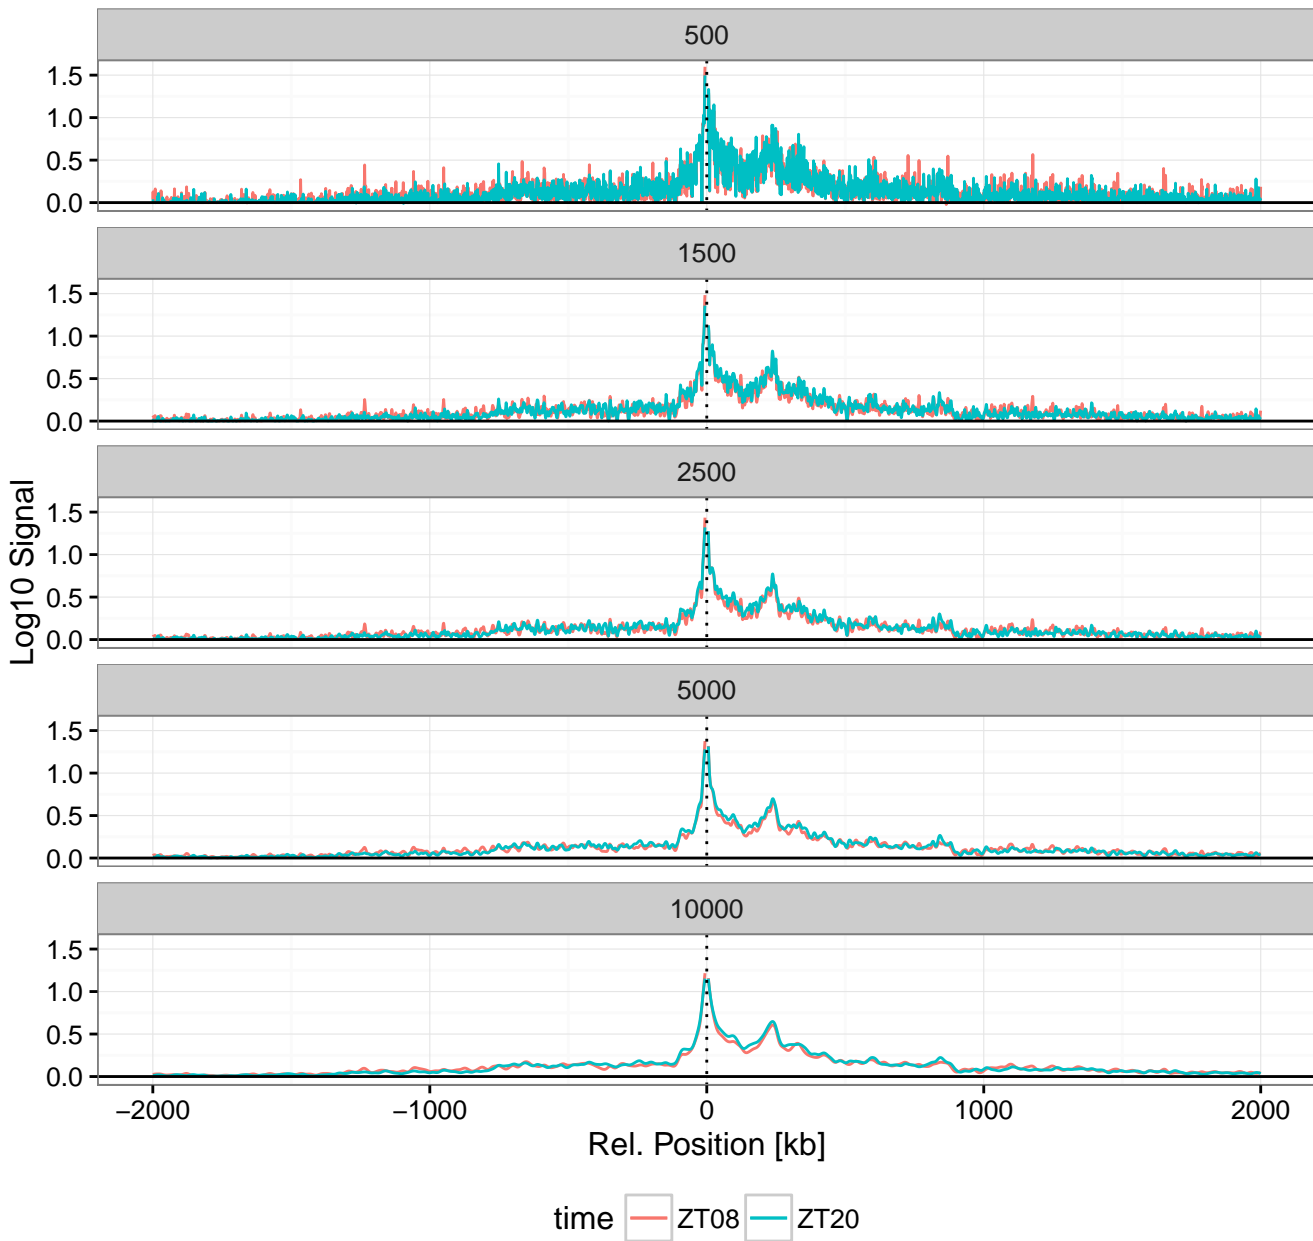

# Bait: HOXD4 Tiss: Liver Geno: WT

Bait: HOXD4 Tiss: Liver Geno: WT

Bait: HOXD4 Tiss: Liver Geno: WT

Bait: HOXD4 Tiss: Liver Geno: WT

Bait: HOXD4 Tiss: Liver Geno: WT

# Bait: HOXD4 Tiss: Liver Geno: KO

# Bait: HOXD4 Tiss: Liver Geno: KO

Bait: HOXD4 Tiss: Liver Geno: KO