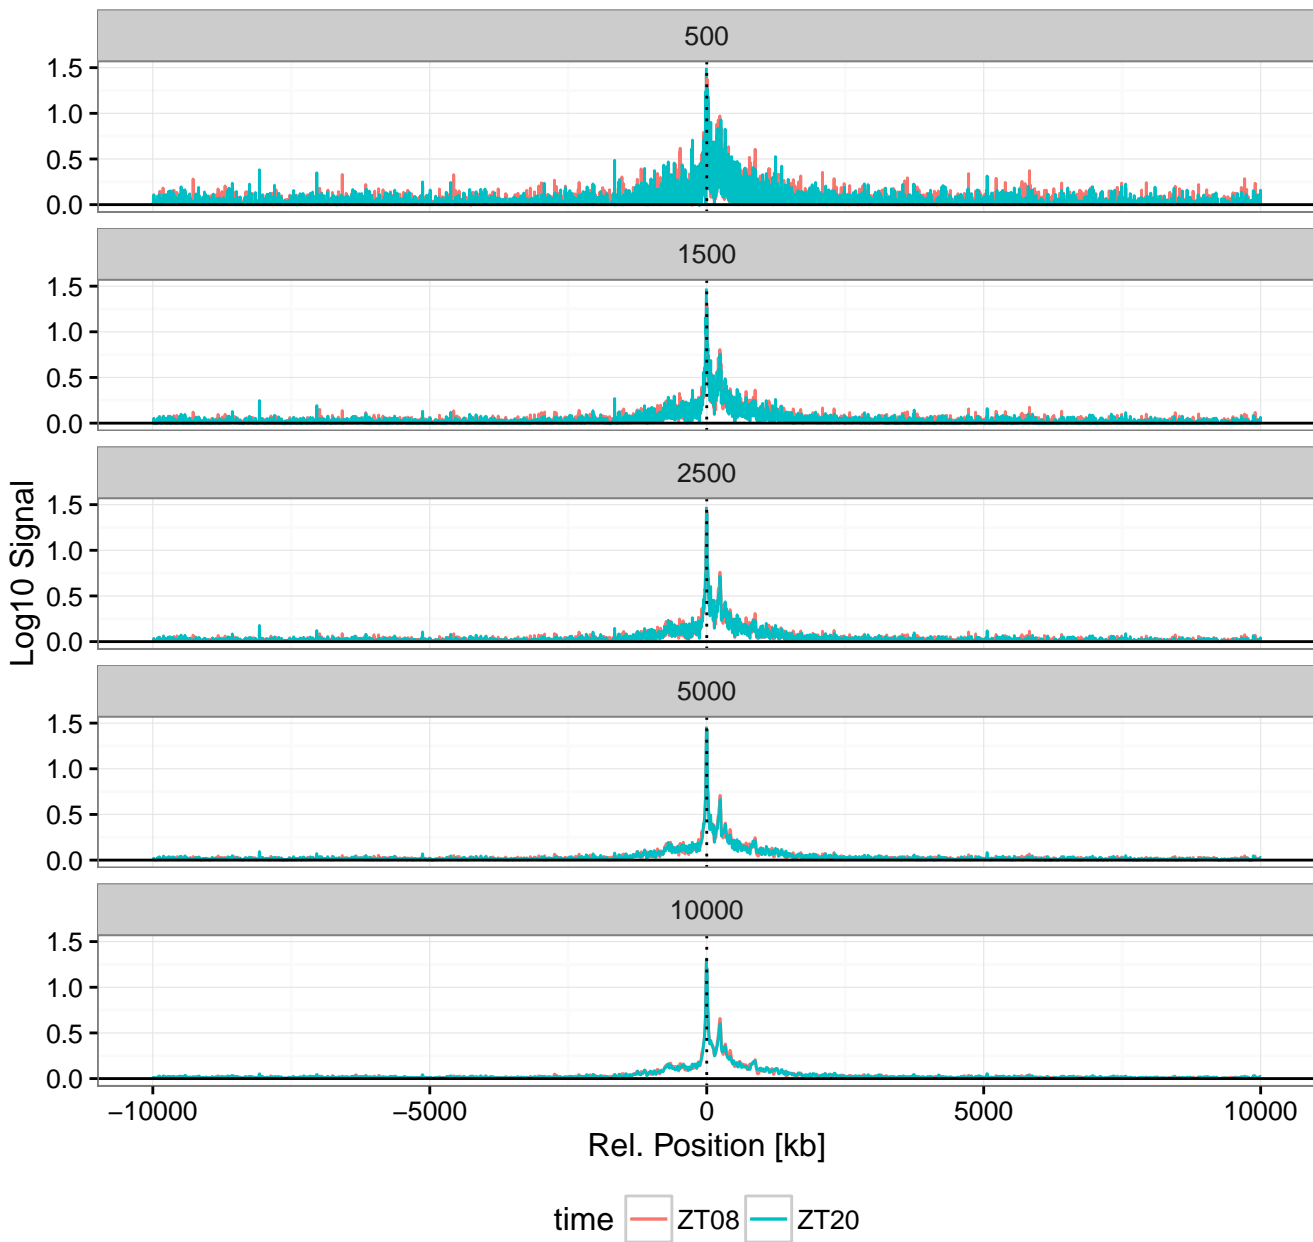

Bait: HOXD4 Tiss: Liver Geno: WT

Bait: HOXD4 Tiss: Liver Geno: WT

Bait: HOXD4 Tiss: Liver Geno: WT

Bait: HOXD4 Tiss: Liver Geno: WT

Bait: HOXD4 Tiss: Liver Geno: WT

Bait: HOXD4 Tiss: Liver Geno: KO

Bait: HOXD4 Tiss: Liver Geno: KO

Bait: HOXD4 Tiss: Liver Geno: KO

Bait: HOXD4 Tiss: Liver Geno: KO

Bait: HOXD4 Tiss: Liver Geno: KO