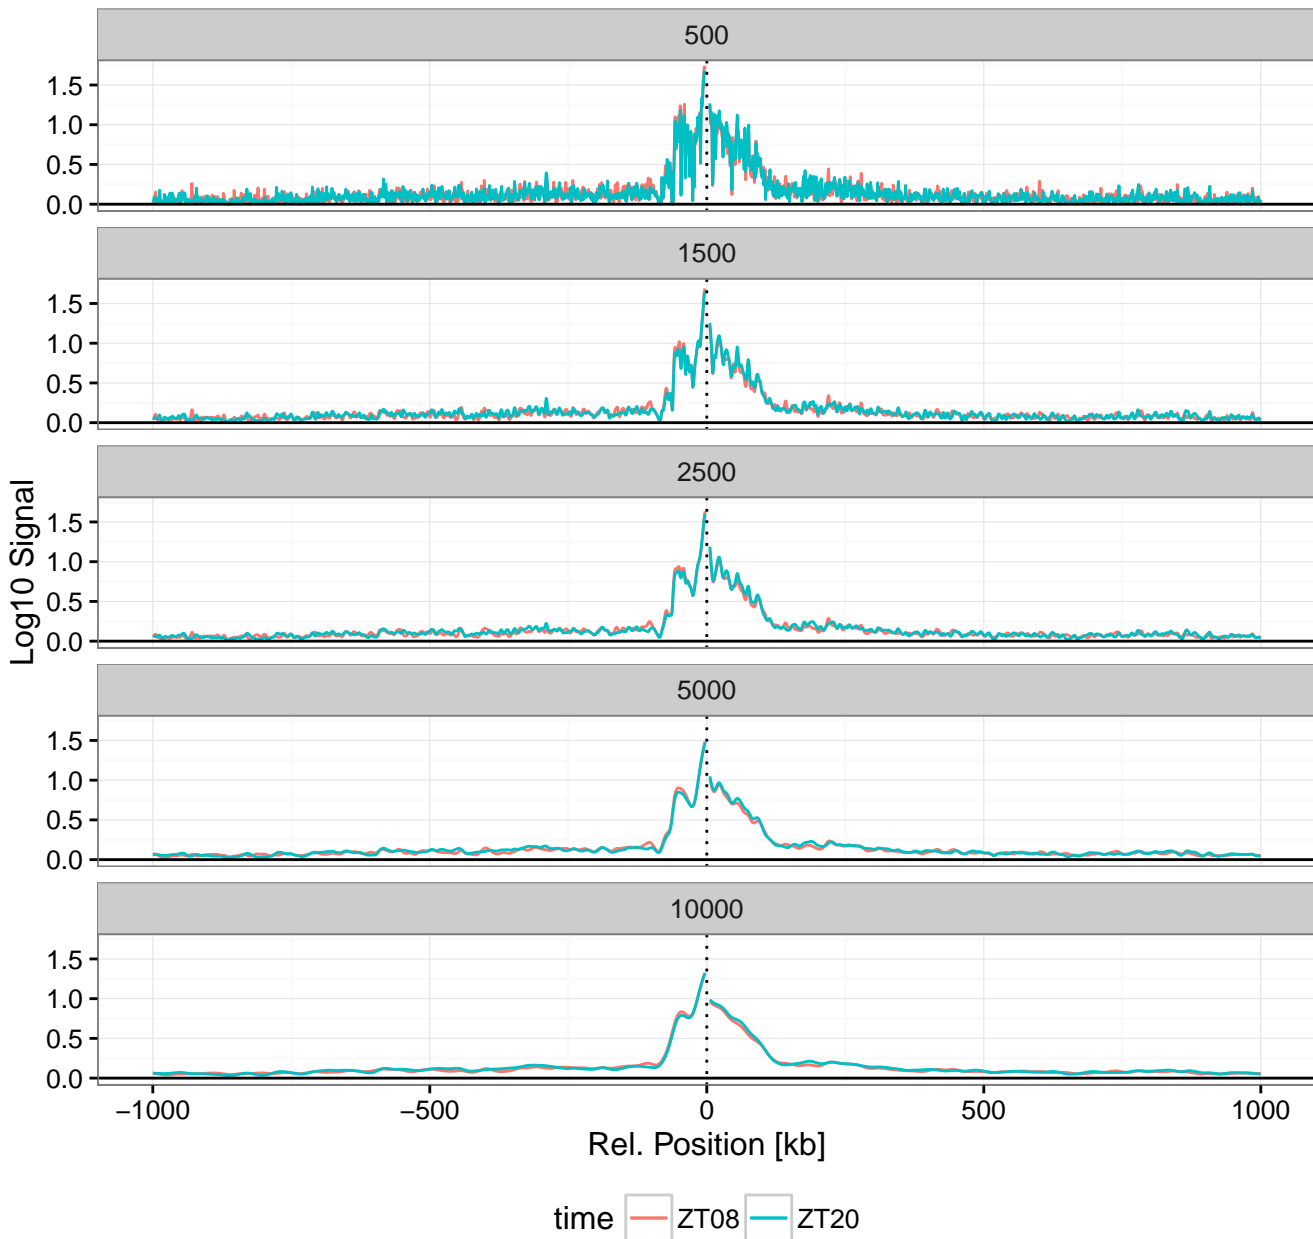

# Bait: POR Tiss: Liver Geno: WT

# Bait: POR Tiss: Liver Geno: WT

Bait: POR Tiss: Liver Geno: WT