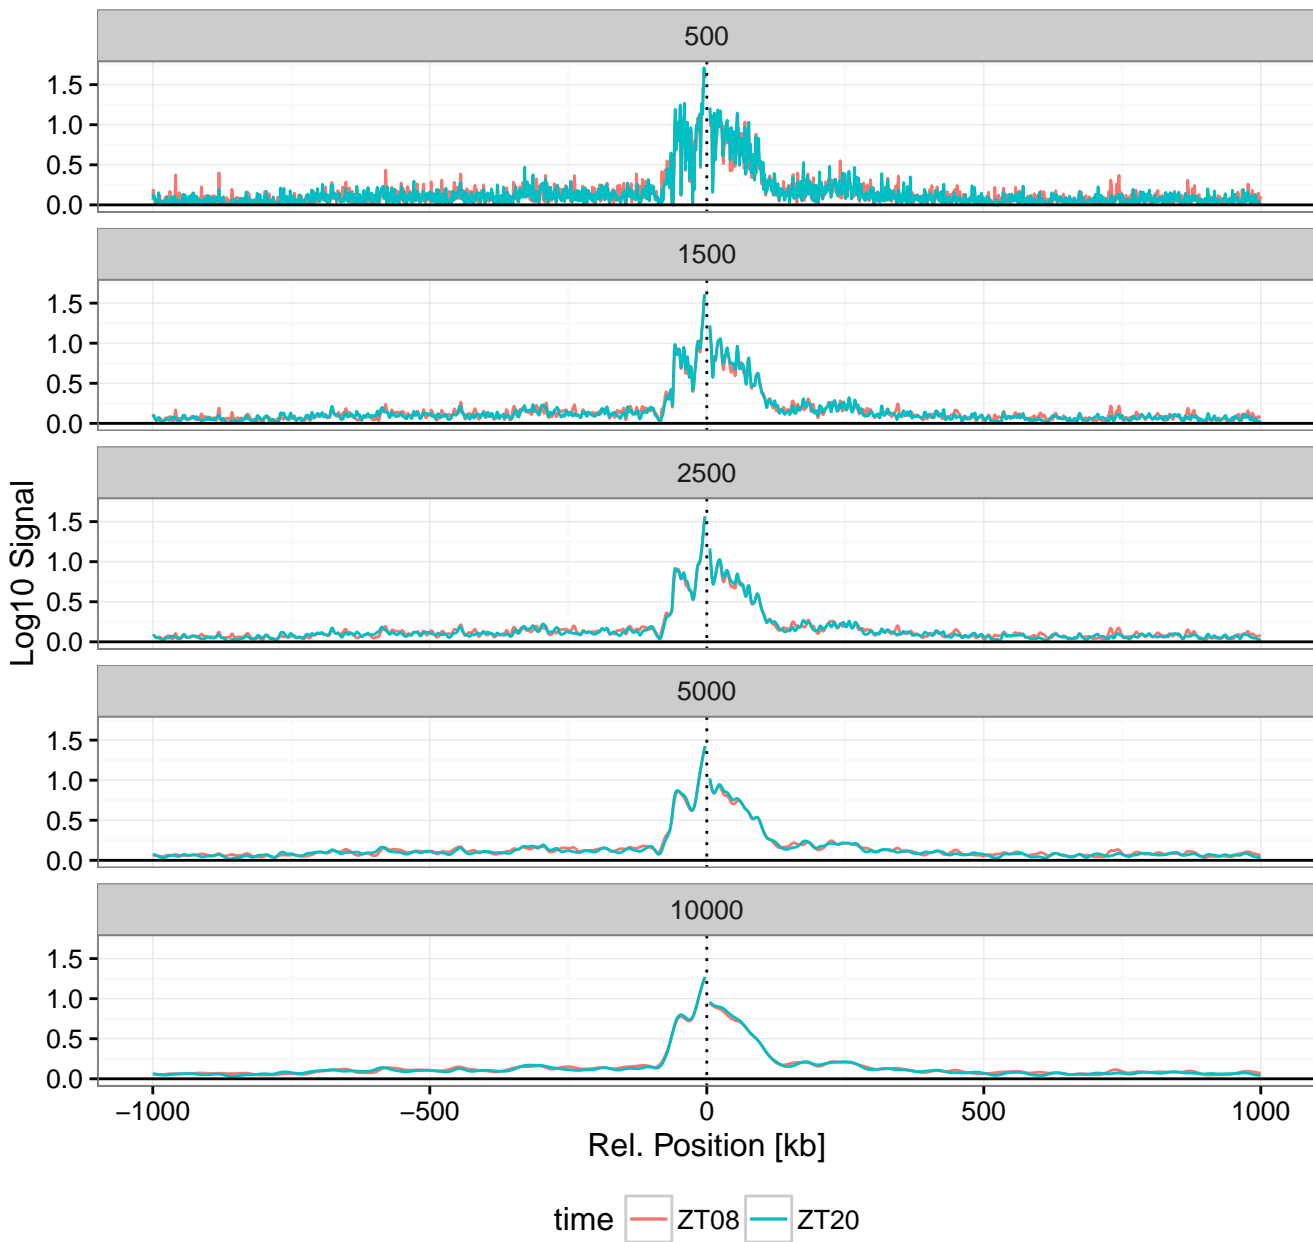

Bait: POR Tiss: Liver Geno: KO