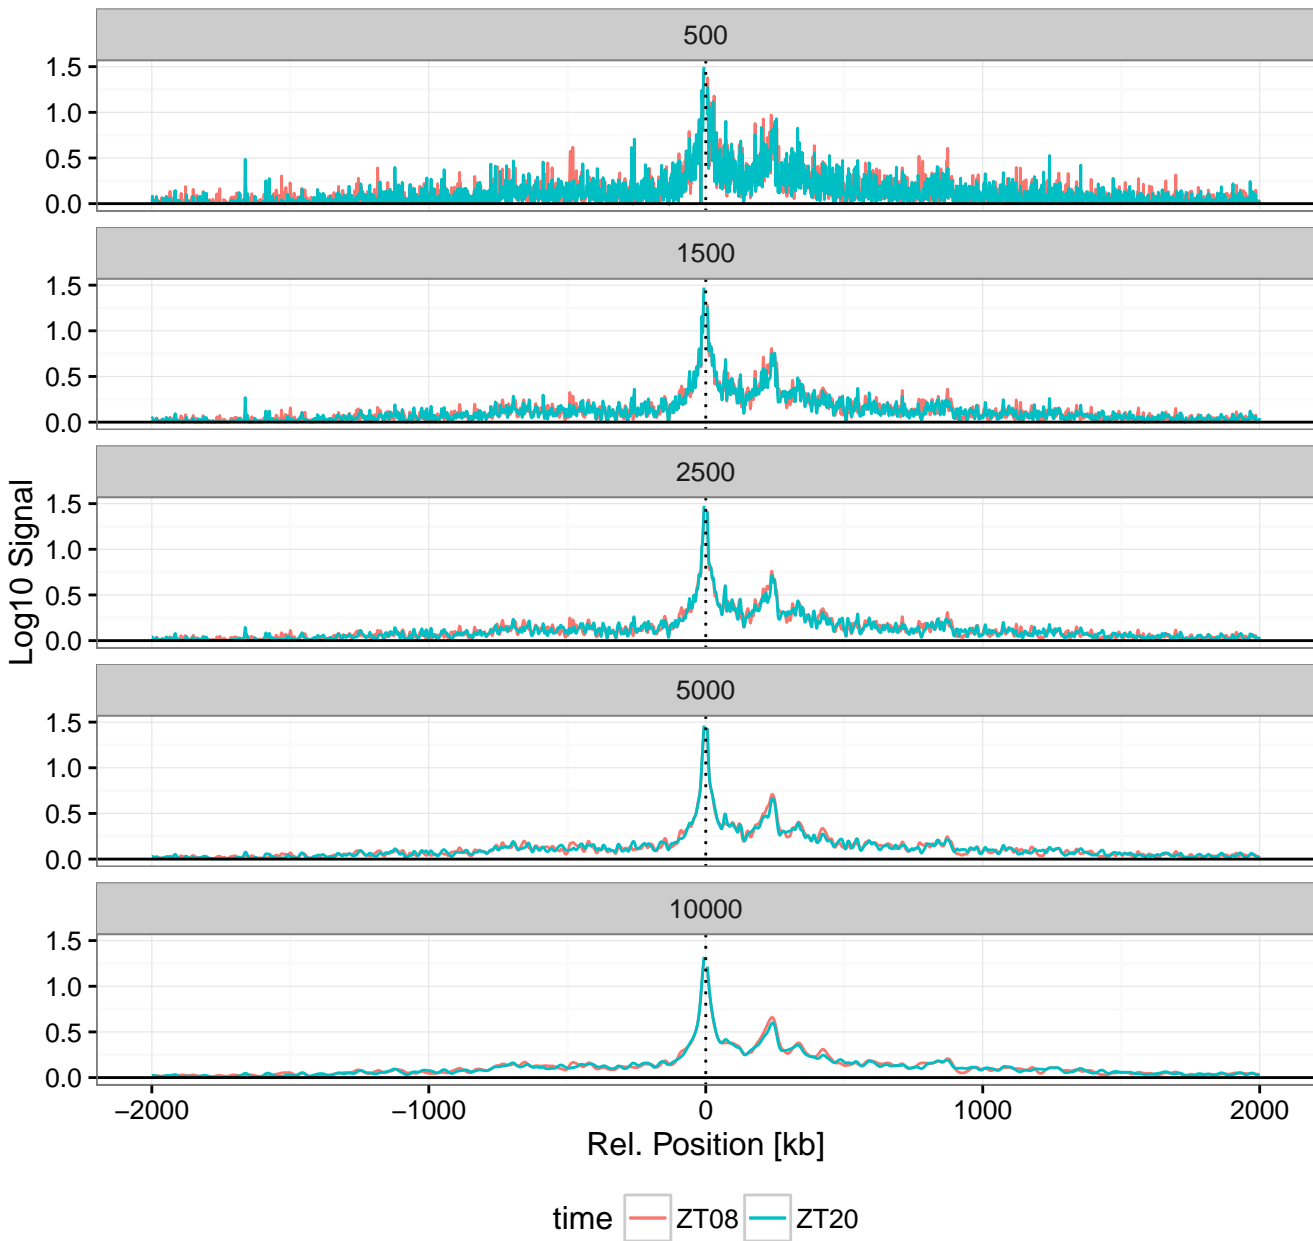

Bait: HOXD4 Tiss: Liver Geno: WT

Bait: HOXD4 Tiss: Liver Geno: WT

Bait: HOXD4 Tiss: Liver Geno: WT

Bait: HOXD4 Tiss: Liver Geno: WT

Bait: HOXD4 Tiss: Liver Geno: WT

Bait: HOXD4 Tiss: Liver Geno: KO

Bait: HOXD4 Tiss: Liver Geno: KO

Bait: HOXD4 Tiss: Liver Geno: KO

Bait: HOXD4 Tiss: Liver Geno: KO

Bait: HOXD4 Tiss: Liver Geno: KO