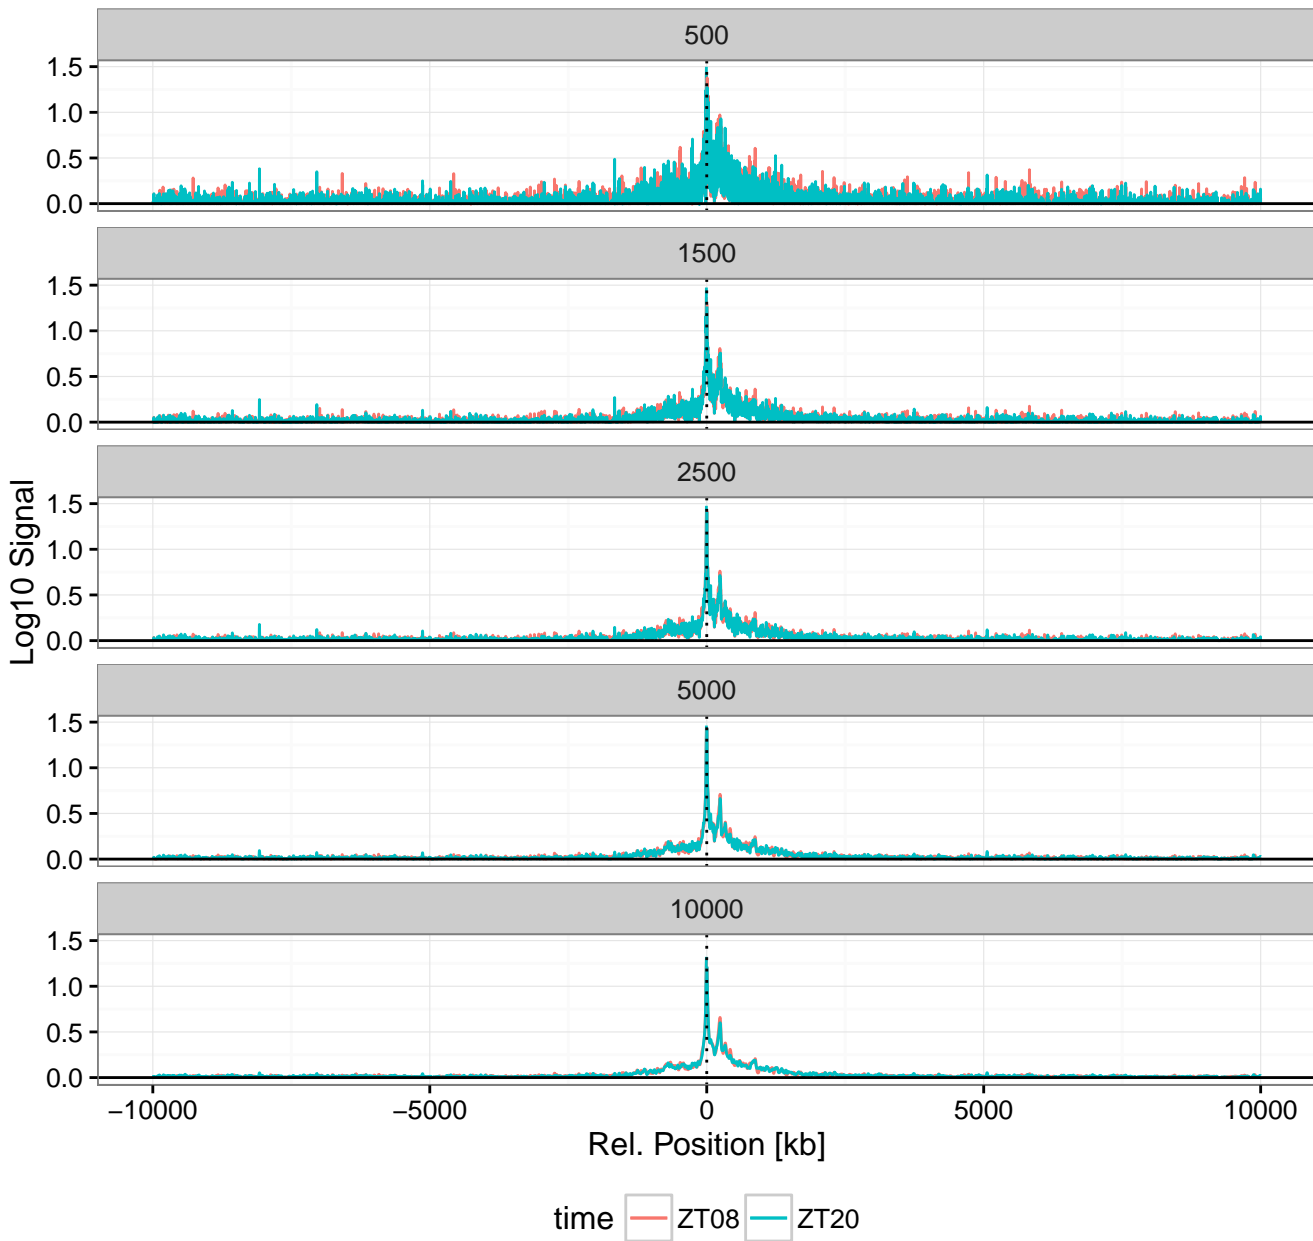

# Bait: HOXD4 Tiss: Liver Geno: WT

Bait: HOXD4 Tiss: Liver Geno: WT

Bait: HOXD4 Tiss: Liver Geno: WT

Bait: HOXD4 Tiss: Liver Geno: WT

Bait: HOXD4 Tiss: Liver Geno: WT

# Bait: HOXD4 Tiss: Liver Geno: KO