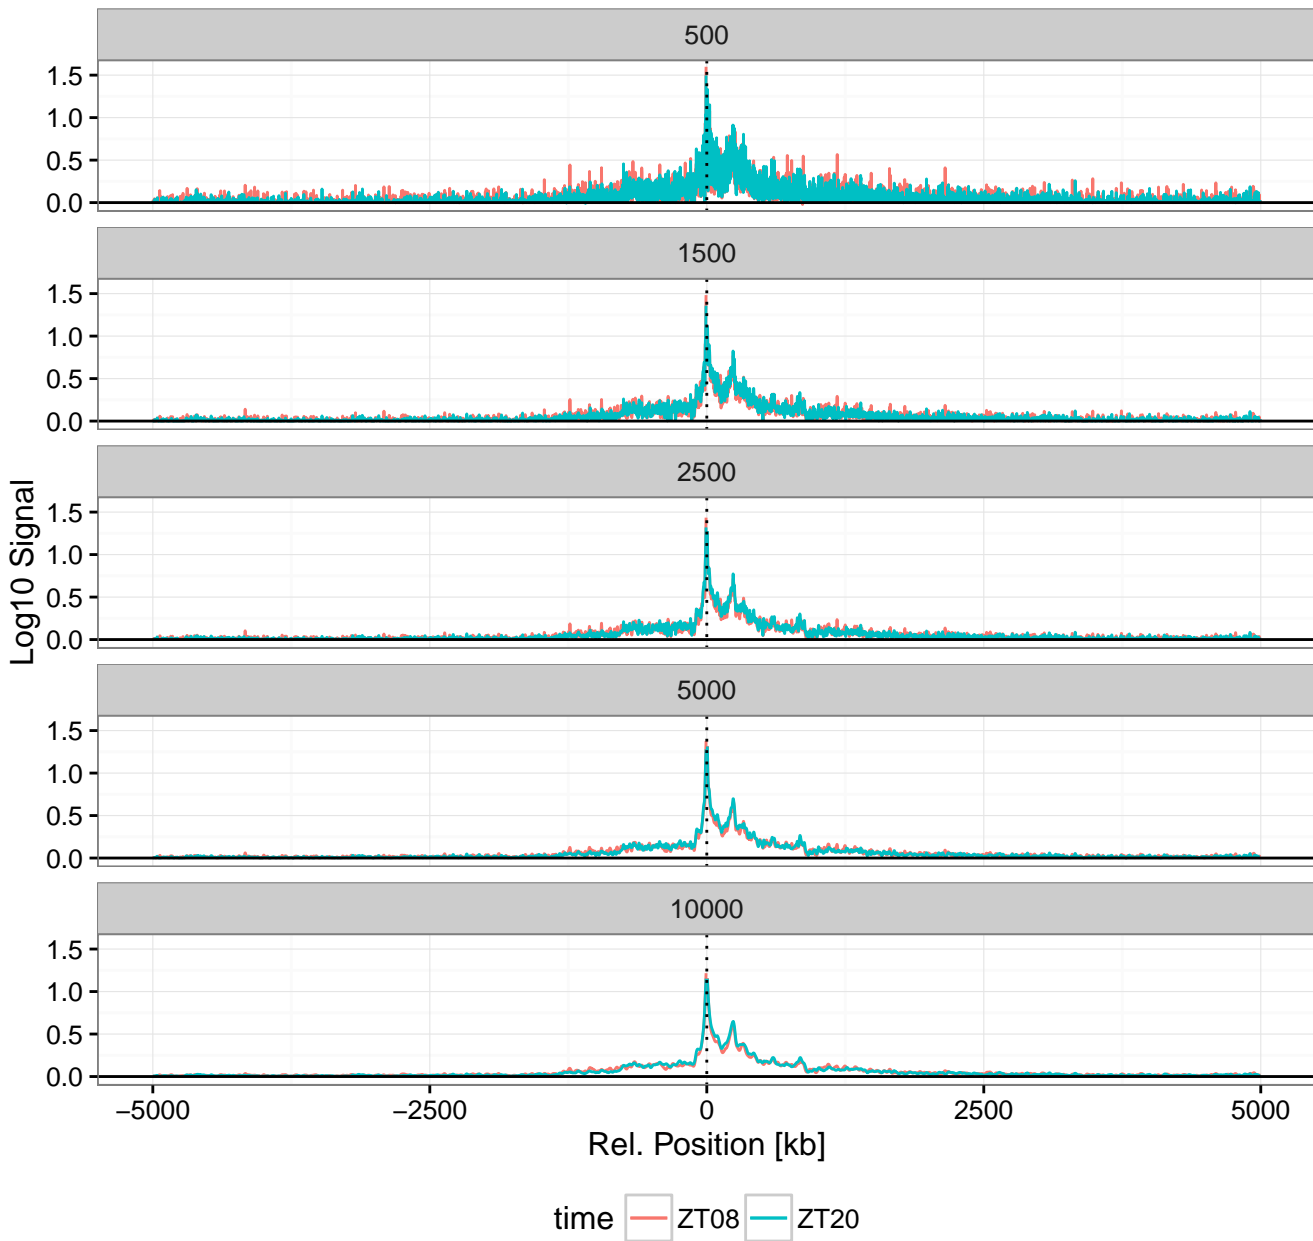

Bait: HOXD4 Tiss: Liver Geno: WT

Bait: HOXD4 Tiss: Liver Geno: WT

Bait: HOXD4 Tiss: Liver Geno: WT

Bait: HOXD4 Tiss: Liver Geno: WT

Bait: HOXD4 Tiss: Liver Geno: WT

Bait: HOXD4 Tiss: Liver Geno: KO

Bait: HOXD4 Tiss: Liver Geno: KO

Bait: HOXD4 Tiss: Liver Geno: KO

Bait: HOXD4 Tiss: Liver Geno: KO

Bait: HOXD4 Tiss: Liver Geno: KO