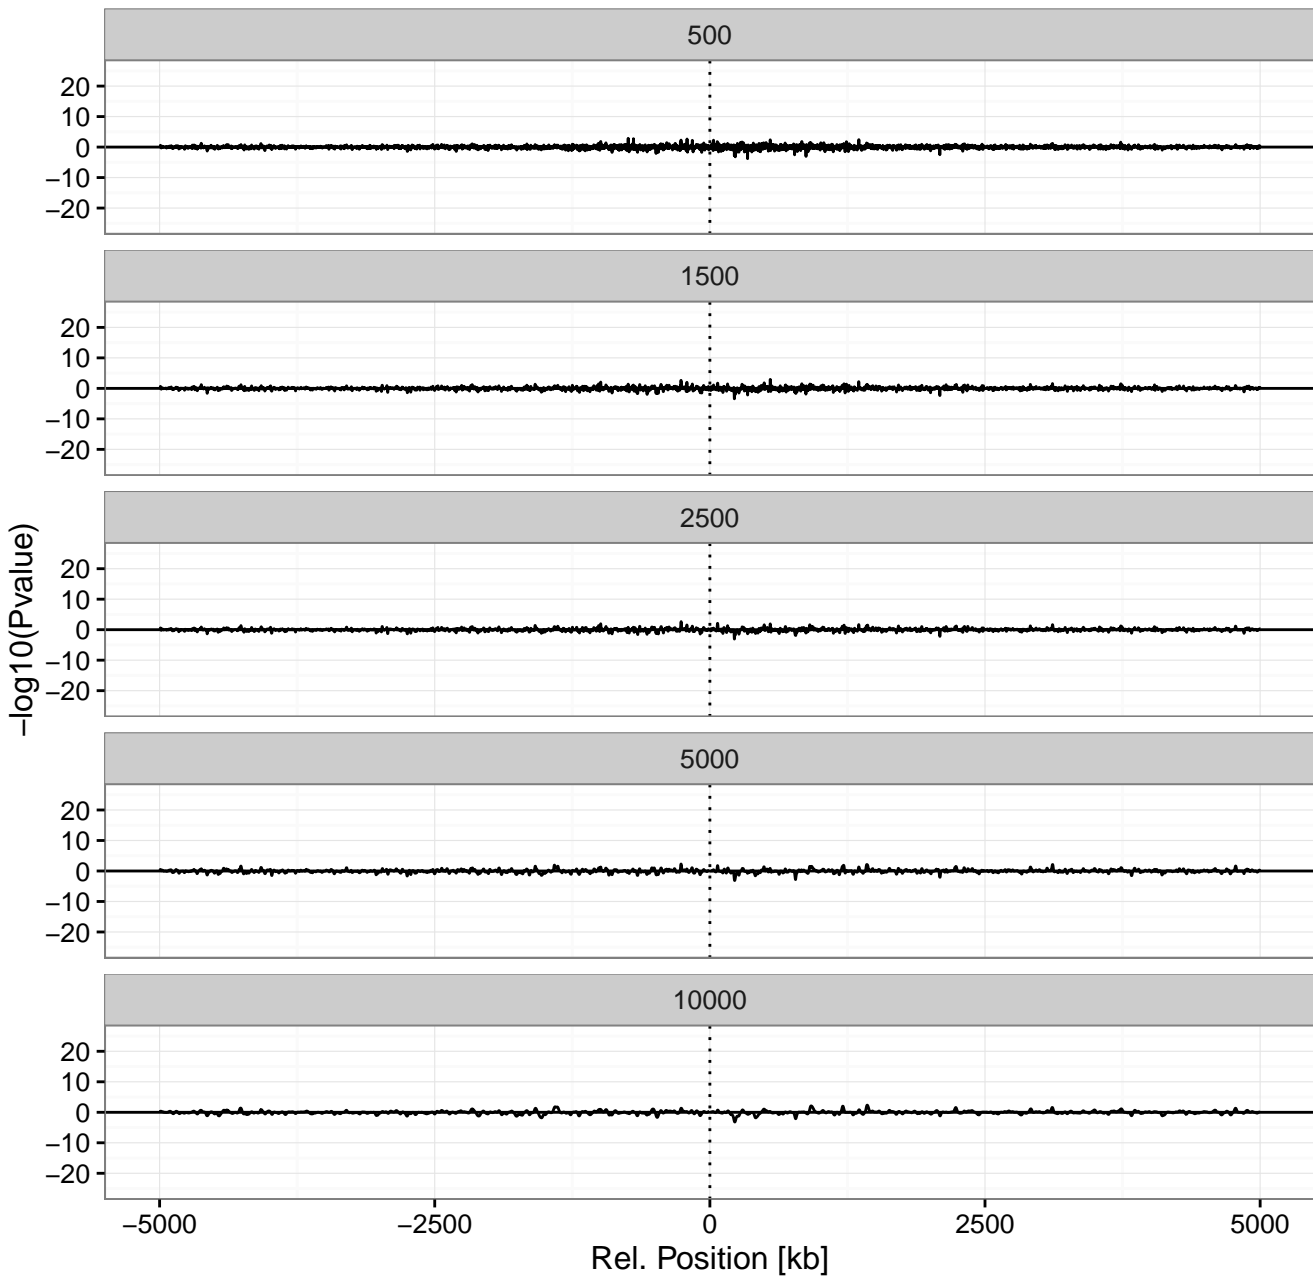

Bait: HOXD4 Tiss: Liver Geno: WT

Bait: HOXD4 Tiss: Liver Geno: WT

Bait: HOXD4 Tiss: Liver Geno: WT

Bait: HOXD4 Tiss: Liver Geno: WT

Bait: HOXD4 Tiss: Liver Geno: WT

Bait: HOXD4 Tiss: Liver Geno: KO

Bait: HOXD4 Tiss: Liver Geno: KO

Bait: HOXD4 Tiss: Liver Geno: KO

Bait: HOXD4 Tiss: Liver Geno: KO

Bait: HOXD4 Tiss: Liver Geno: KO