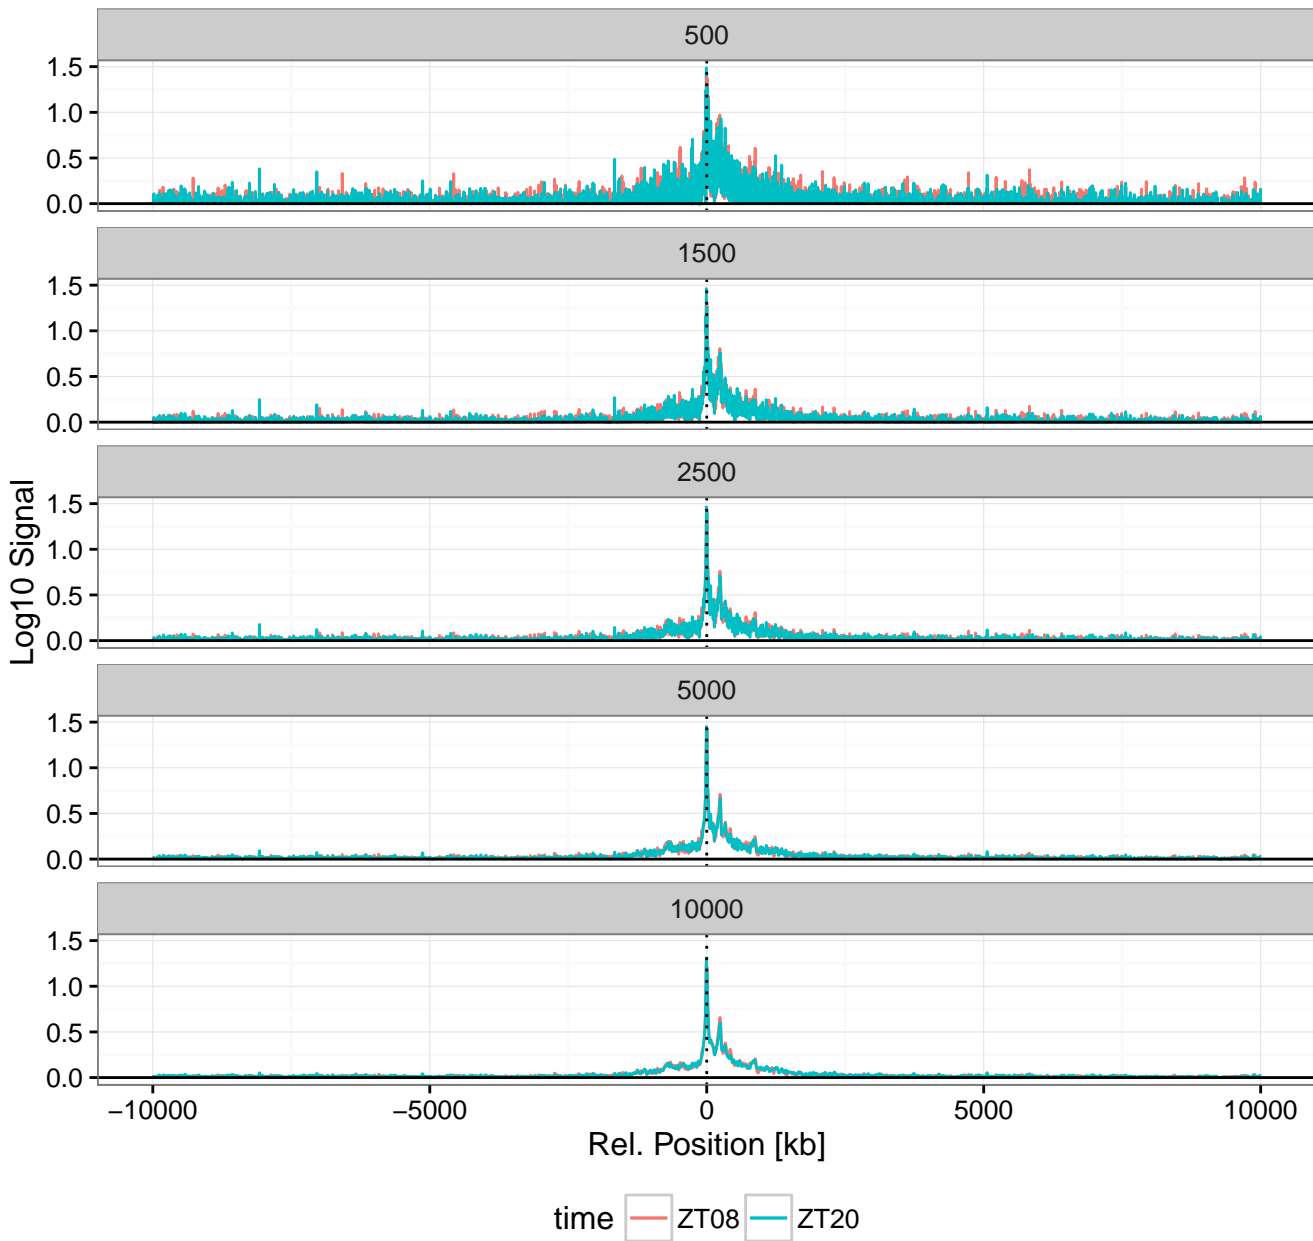

Bait: HOXD4 Tiss: Liver Geno: WT

Bait: HOXD4 Tiss: Liver Geno: WT

Bait: HOXD4 Tiss: Liver Geno: WT

Bait: HOXD4 Tiss: Liver Geno: WT

Bait: HOXD4 Tiss: Liver Geno: WT

Bait: HOXD4 Tiss: Liver Geno: KO

Bait: HOXD4 Tiss: Liver Geno: KO

Bait: HOXD4 Tiss: Liver Geno: KO

Bait: HOXD4 Tiss: Liver Geno: KO

Bait: HOXD4 Tiss: Liver Geno: KO